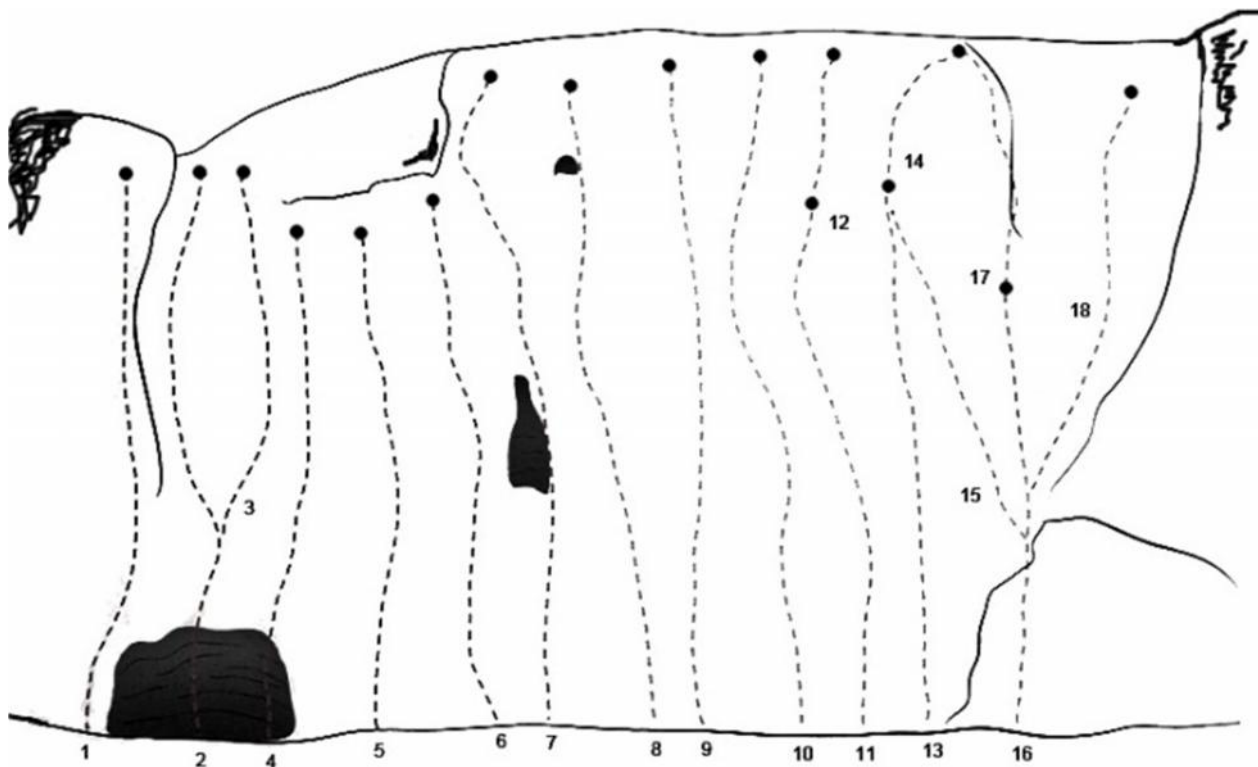

SETTORE ARGENTINO - FALESIA ORSOMARSO

- N° 1 - nome via: AH FORZA - grado: 6B - lunghezza: 20 metri
- N° 2 - nome via: TARANTA CLIMBING - grado: 6C - lunghezza: 20 metri
- N° 3 - nome via: IL CINGHIALOTTO - grado: 6C - lunghezza: 20 metri
- N° 4 - nome via: RAVANAGE - grado: 6B - lunghezza: 18 metri
- N° 5 - nome via: EQUILIBRI DINAMICI DI GANGIA - grado: 7A+ - lunghezza: 18 metri
- N° 6 - nome via: GIANNINO - grado: 7B - lunghezza: 18 metri
- N° 7 - nome via: BIG TRIP - grado: 7A+ - lunghezza: 25 metri
- N° 8 - nome via: C'E' BELL - grado: NL - lunghezza: 25 metri
- N° 9 - nome via: CRUDELIA - grado: 7A+ - lunghezza: 23 metri
- N° 10 - nome via: PILU E PILASTRI - grado: 7A - lunghezza: 25 metri
- N° 11 - nome via: NUTELLA - grado: 6B+ - lunghezza: 20 metri
- N° 12 - nome via: KADET - grado: NL - lunghezza: 25 metri
- N° 13 - nome via: TANA DELL'ORSO - grado: 6A+ - lunghezza: 18 metri
- N° 14 - nome via: MONA - grado: 7A+ - lunghezza: 25 metri
- N° 15 - nome via: ASSEMBLAGGIO - grado: 5C - lunghezza: 18 metri

- N° 16 - nome via: CONTADINI VERTICALI - grado: 5B - lunghezza: 15 metri
- N° 17 - nome via: SPIGOLI DI GOMMA PIUMA - grado: 6C - lunghezza: 25 metri
- N° 18 - nome via: VLC - grado: 6B+ - lunghezza: 22 metri