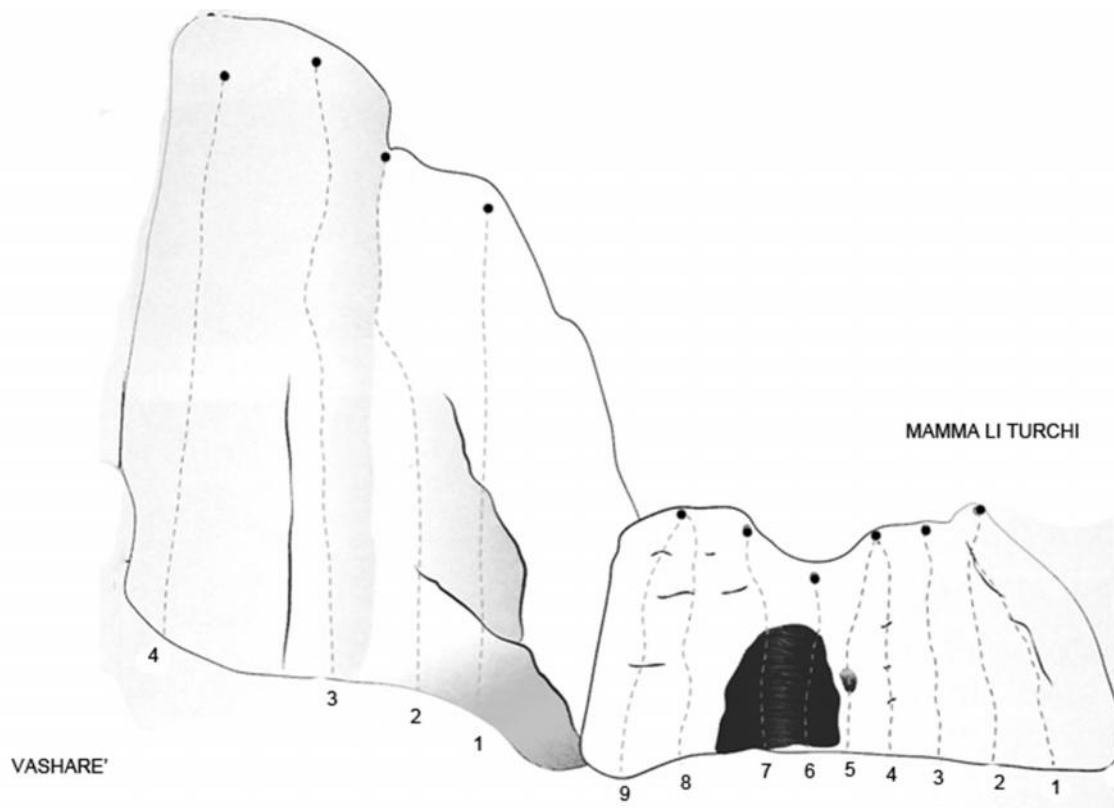

SETTORE MAMMA LI TURCHI - FALESIA FRASCINETO/EIANINA

- N° 1 - nome via: MAZZACANA SOSPESA L1 - grado: 5B - lunghezza: 15 metri
- N° 2 - nome via: MAZZACANA SOSPESA L2 - grado: 6B+ - lunghezza: 8 metri
- N° 3 - nome via: ROSS THE BOSS - grado: 6B - lunghezza: 15 metri
- N° 4 - nome via: E' ARRIVATA MARINA - grado: 6C - lunghezza: 17 metri
- N° 5 - nome via: PAOLO BONGIOVANNI - grado: 6A - lunghezza: 17 metri
- N° 6 - nome via: MR BAX - grado: 5C - lunghezza: 15 metri
- N° 7 - nome via: MR SKIKKI - grado: 5C - lunghezza: 15 metri
- N° 8 - nome via: DISSOLUTION - grado: 6C - lunghezza: 22 metri
- N° 9 - nome via: NEVER MIND THE BOLLOCKS - grado: 7A+ - lunghezza: 22 metri